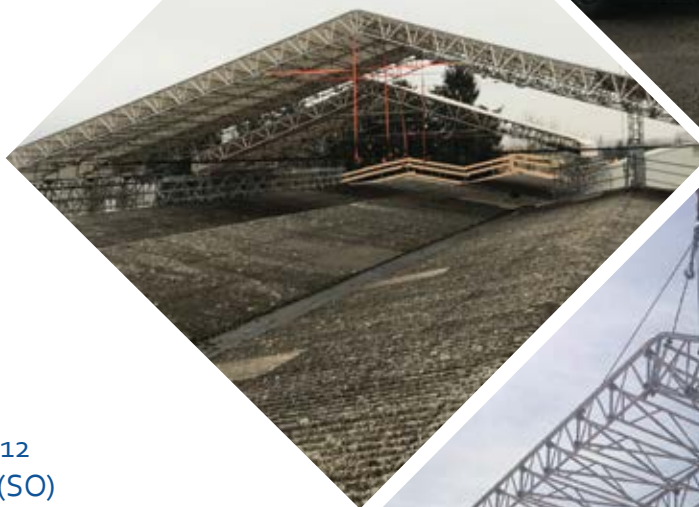

ALIANTE

PROGETTAZIONE,
NOLEGGIO E MONTAGGIO
DI COPERTURE PROVVISORIE

COPERTURA XL PER GRANDI LUCI

Quando l'esigenza è, coprire grandi luci ma senza rompitratta, XL è la soluzione giusta, coniugando la **leggerezza dell'alluminio** con la **robustezza della struttura** creando un **area di lavoro coperta e libera** da ostacoli. L'utilizzo di questa tipologia è subordinata all'utilizzo del mezzo di sollevamento.